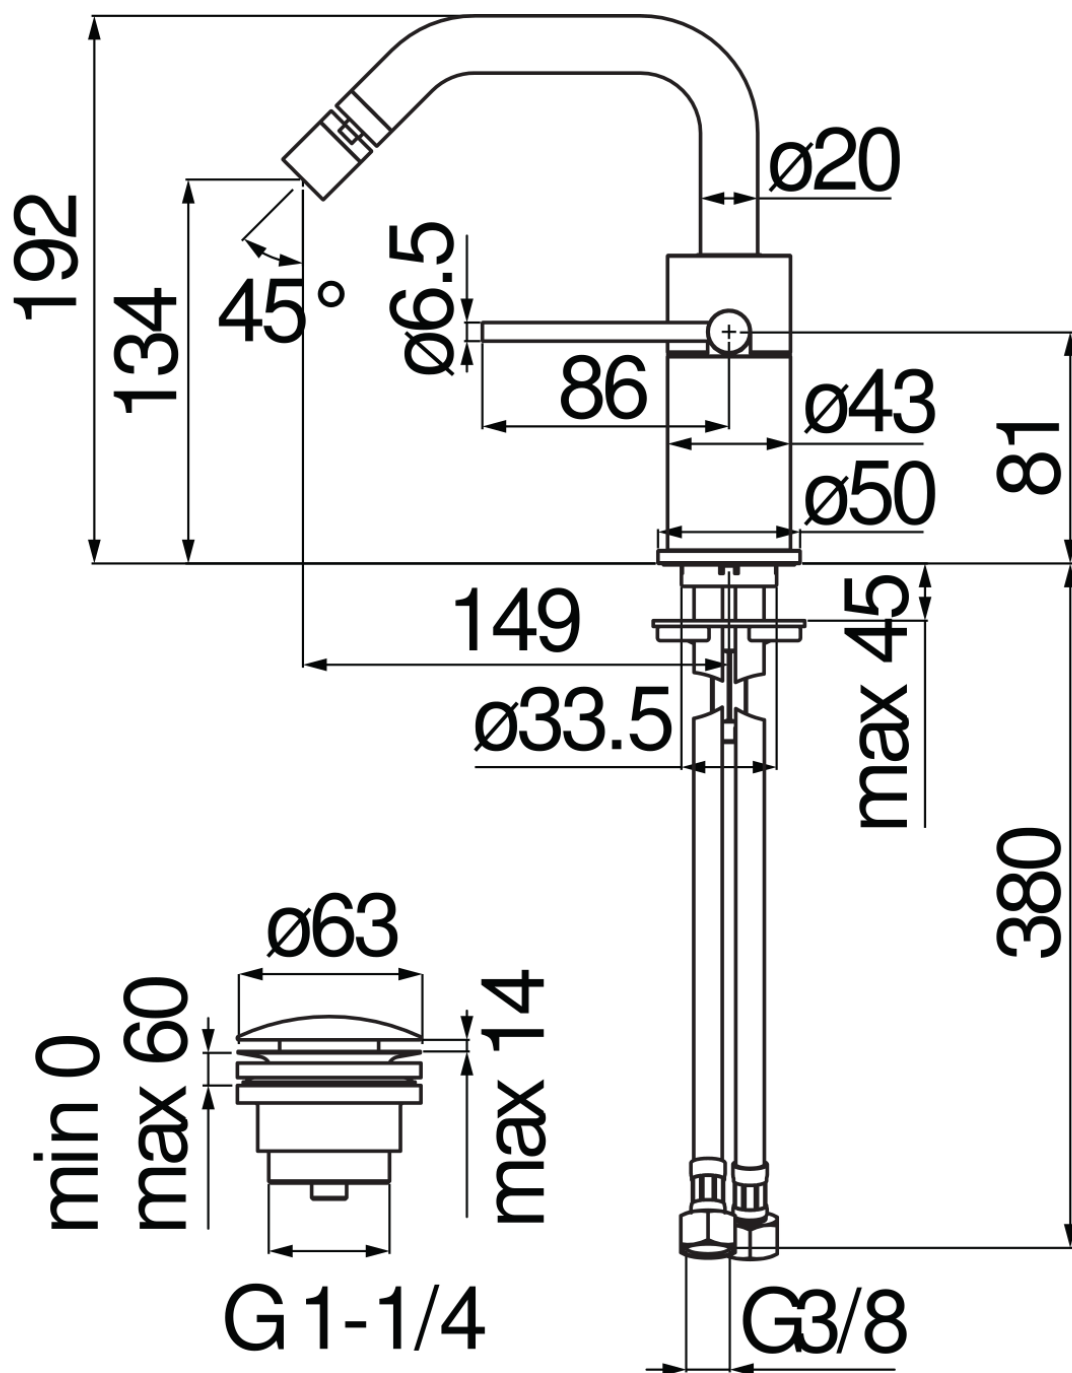

SPECIFICHE

Monocomando

Diamond smoke PVD

Aeratore anticalcare M 20 x 1,5 l/min

Bocca girevole

Getto orientabile

Scarico 1 1/4" push

Flessibili inox ø 3/8"

Limitatore di energia con apertura in acqua fredda

Imballo: 41 x 21 x 7 cm / 0,006027 m<sup>3</sup>

DIAGRAMMA DI PORTATA: ACQUA CALDA/FREDDA

DIAGRAMMA DI PORTATA: ACQUA MISCELATA